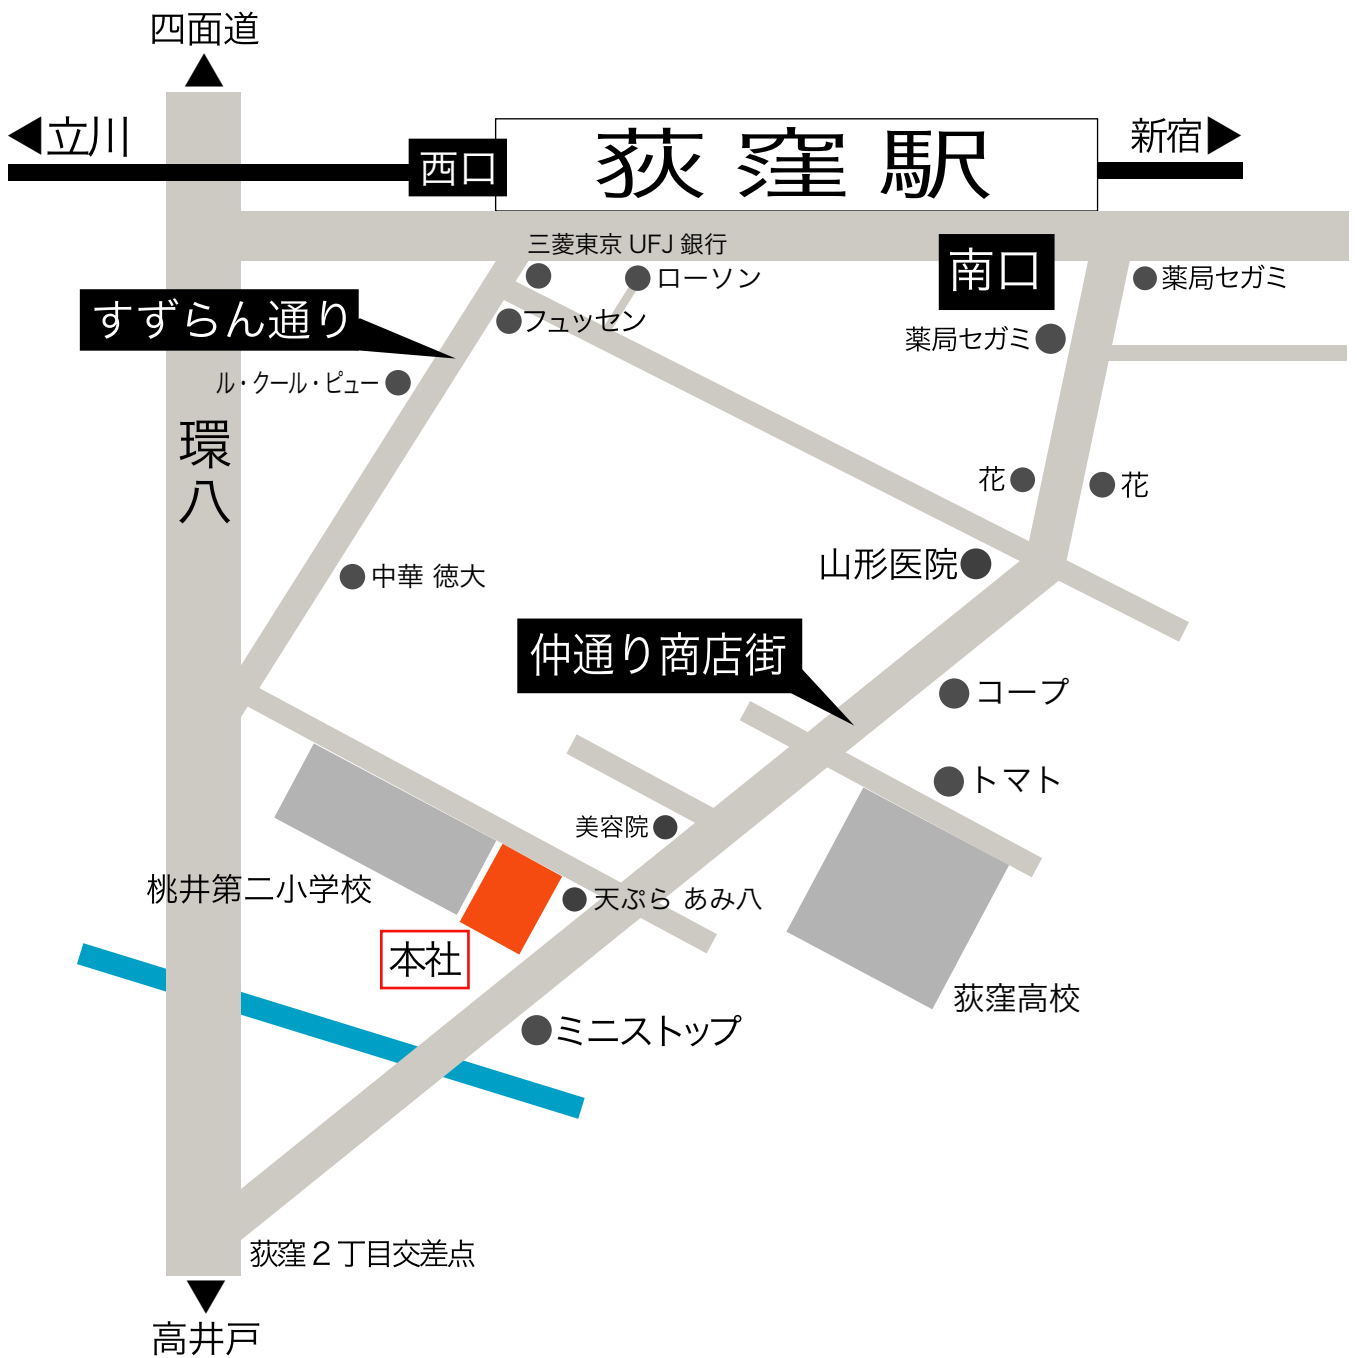

スタジオのご案内

2012年より、第二スタジオを下記に統合しました。

本社

〒167-0051 杉並区荻窪5-10-22 美好屋ビル4F

☎ & Fax 03-5761-8925